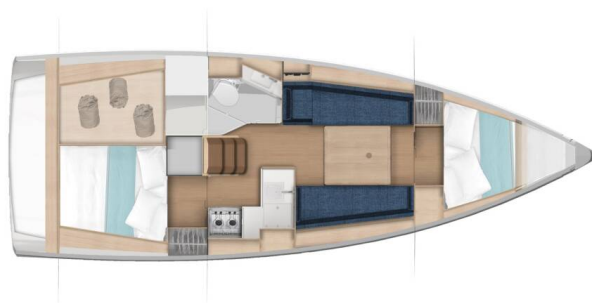

SUN ODYSSEY 350

ANTIDOTE (2024)

Plachetnice Sun Odyssey 350 ANTIDOTE, rok spuštění na vodu 2024 kotví v marině **Antigua, Jolly Harbour Marina, Antigua (Karibské Nizozemsko), Karibské Nizozemsko**. Počet kajut: **2**, může ubytovat celkem: **4** a má toalet: **1**. Povlečení a kuchyňské vybavení jsou zahrnuty v ceně.