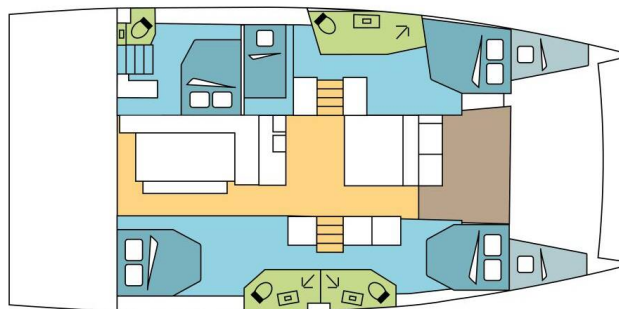

BALI 4.6

STAR VOYAGER (2025)

Katamarán Bali 4.6 STAR VOYAGER, rok spuštění na vodu 2025 kotví v marině Nassau, Palm Cay Marina, New Providence, Bahamy. Počet kajut: 5 + 2, může ubytovat celkem: 10 + 2 a má toalet: 4. Povlečení a kuchyňské vybavení jsou zahrnuty v ceně.