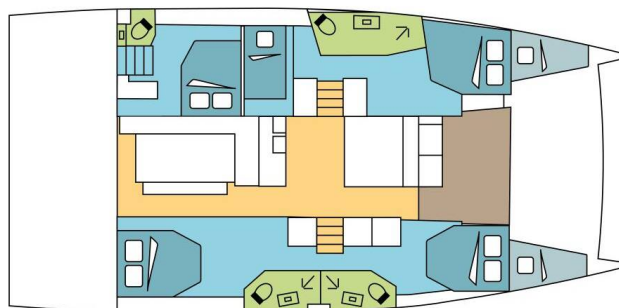

YACHT SPECIFICATIONS

Marína Seychelles, Praslin, Seychely	Jachta ID 12295	Značka Catana
Název jachty TERMEN	Rok výroby 2024	Délka 47 ft
Kabiny 5 + 2	Lůžka 10 + 2	Maximální počet osob 12
WC 4	Motor 2 x 57 HP	Palivová nádrž 800 l