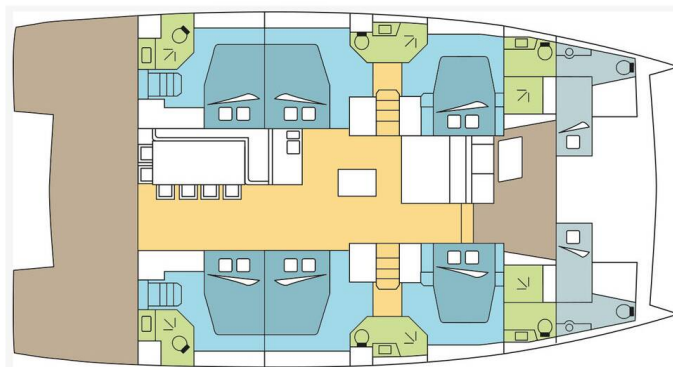

BALI 5.4

DREAM AMALFI_DB (2024)

Katamarán Bali 5.4 DREAM AMALFI_DB, rok spuštění na vodu 2024 kotví v marině **Naples, Pozzuoli, Kampánie (Itálie), Itálie.**

Počet kajut: **6 + 2**, může ubytovat celkem: **12 + 2** a má toalet: **6 + 2**. Povlečení a kuchyňské vybavení jsou zahrnuty v ceně.