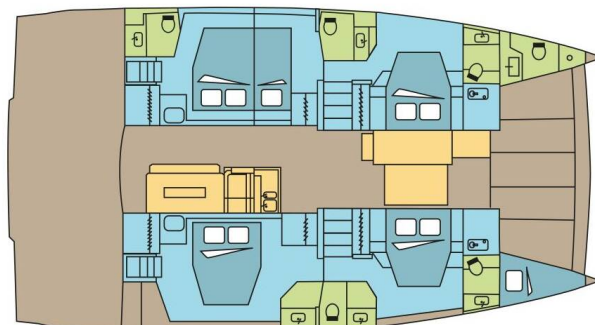

BALI 4.8

ALACRITAS (2024)

Katamarán Bali 4.8 ALACRITAS, rok spuštění na vodu 2024

kotví v marině **Naples, Pozzuoli, Kampánie (Itálie), Itálie.**

Počet kajut: **5 + 1**, může ubytovat celkem: **10 + 1** a má toalet: **5 + 1**. Povlečení a kuchyňské vybavení jsou zahrnuty v ceně.