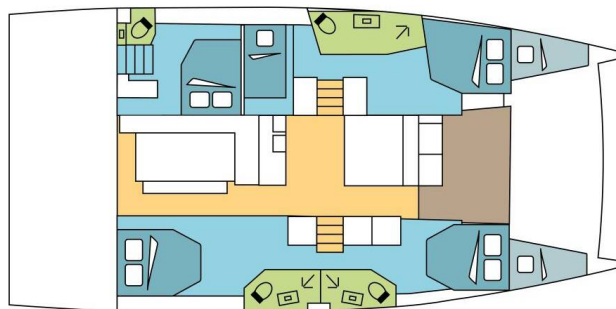

BALI 4.6

TAMARA GRACE (2022)

Katamarán Bali 4.6 TAMARA GRACE, rok spuštění na vodu 2022 kotví v marině Grenada, Port Louis Marina, Grenada (Karibské Nizozemsko), Karibské Nizozemsko. Počet kajut: 5 + 2 , může ubytovat celkem: 10 + 2 a má toalet: 4 . Povlečení a kuchyňské vybavení jsou zahrnuté v ceně.

YACHT SPECIFICATIONS

Marína Grenada, Port Louis Marina, Karibské Nizozemsko	Jachta ID 12282	Značka Catana
Název jachty TAMARA GRACE	Rok výroby 2022	Délka 47 ft
Kabiny 5 + 2	Lůžka 10 + 2	Maximální počet osob 12
WC 4	Motor 2 x 57 HP	Palivová nádrž 800 l