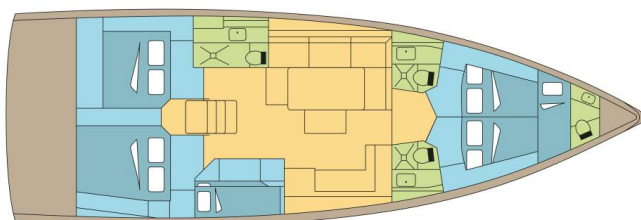

DUFOUR 470

CURIE (2024)

Plachetnice Dufour 470 CURIE, rok spuštění na vodu 2024

kotví v marině **Lefkas, D-Marin, Jónské ostrovy (Řecko)**,

Řecko. Počet kajut: **5 + 1**, může ubytovat celkem: **10 + 1** a má

toalet: **3**. Povlečení a kuchyňské vybavení jsou zahrnuty v

ceně.

YACHT SPECIFICATIONS

Marína	Jachta ID	Značky
Lefkas, D-Marin, Řecko	12280	Dufour
Název jachty	Rok výroby	Délka
CURIE	2024	49 ft
Kabiny	Lůžka	Maximální počet osob
5 + 1	10 + 1	10
WC	Motor	Palivová nádrž
3	1 x 75 HP	250 l

WEBSITE

www.plujeme.cz

TELEFON

+420 720 755 085

MOBILE

+420 777 170 276

E-MAIL

info@plujeme.cz

PLUJEME RÁDI S.R.O.

Dlouhá 730/35, 11000 Praha 1 – Staré Město, Česká republika