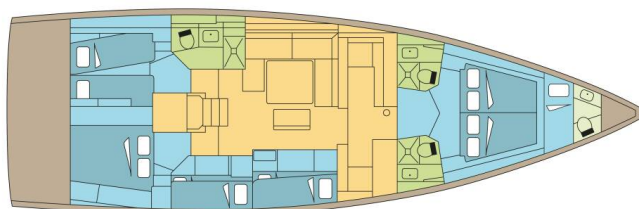

# DUFOUR 530 SMART ELECTRIC 6 + 1 CAB.

THE BIG SLEEP (2024)

Plachetnice Dufour 530 Smart Electric 6 + 1 cab. THE BIG SLEEP, rok spuštění na vodu 2024 kotví v marině Sicily, Portorosa, Sicílie (Itálie), Itálie. Počet kajut: 6 + 1, může ubytovat celkem: 12 + 1 a má toalet: 3 + 1. Povlečení a kuchyňské vybavení jsou zahrnuty v ceně.