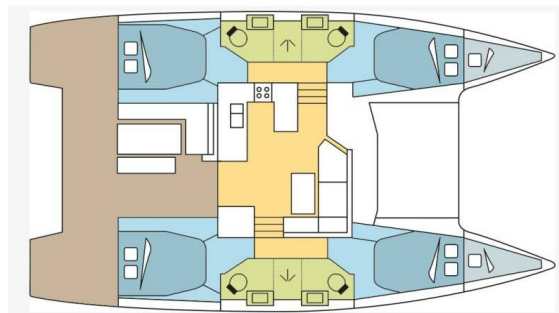

Počet kajut: **4 + 2**, může ubytovat celkem: **8 + 2** a má toalet: **4**. Povlečení a kuchyňské vybavení jsou zahrnuty v ceně.

YACHT SPECIFICATIONS

Marína Martinique, Le Marin, Karibské Nizozemsko	Jachta ID 12263	Značky Fountaine Pajot
Název jachty VENT D'ARGUIN	Rok výroby 2025	Délka 41 ft
Kabiny 4 + 2	Lůžka 8 + 2	Maximální počet osob 10
WC 4	Motor 2 x 50 HP	Palivová nádrž 470 l