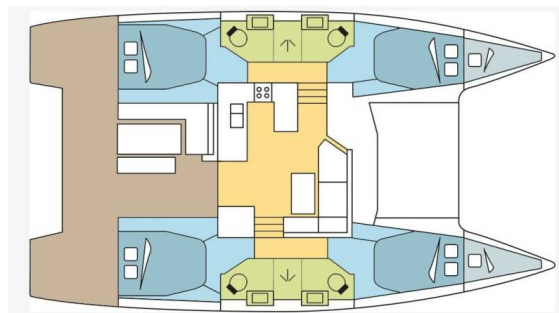

YACHT SPECIFICATIONS

Marína Martinique, Le Marin, Karibské Nizozemsko	Jachta ID 12263	Značky Fountaine Pajot
Název jachty VENT D'ARGUIN	Rok výroby 2025	Délka 41 ft
Kabiny 4 + 2	Lůžka 8 + 2	Maximální počet osob 10
WC 4	Motor 2 x 50 HP	Palivová nádrž 470 l