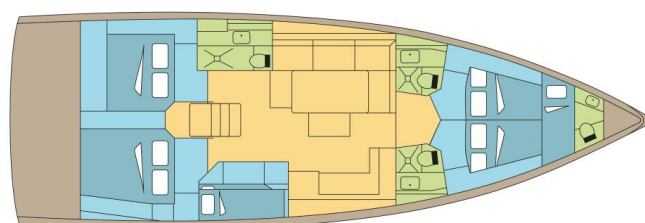

YACHT SPECIFICATIONS

Marína Guadeloupe, La Marina Bas du Fort, Karibské Nizozemsko	Jachta ID 12261	Značky Dufour
Název jachty GLOXINIA	Rok výroby 2023	Délka 49 ft
Kabiny 5 + 1	Lůžka 10 + 1	Maximální počet osob 11
WC 3 + 1	Motor 1 x 75 HP	Palivová nádrž 250 l