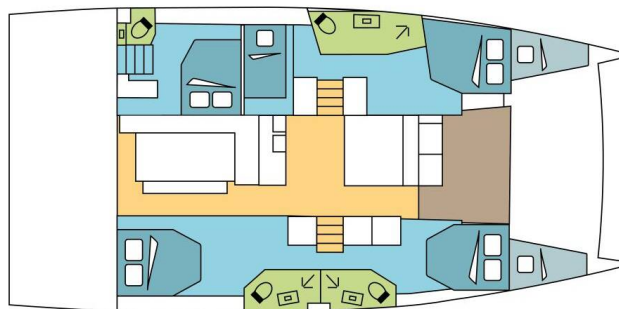

4. Povlečení a kuchyňské vybavení jsou zahrnuty v ceně.

YACHT SPECIFICATIONS

| | | |
|---|---------------------------|-----------------------------------|
| Marína Guadeloupe, La Marina Bas du Fort, Karibské Nizozemsko | Jachta ID 12260 | Značka Catana |
| Název jachty TUBEROSE | Rok výroby 2024 | Délka 47 ft |
| Kabiny 5 + 2 | Lůžka 10 + 2 | Maximální počet osob 12 |
| WC 4 | Motor 2 x 57 HP | Palivová nádrž 800 l |