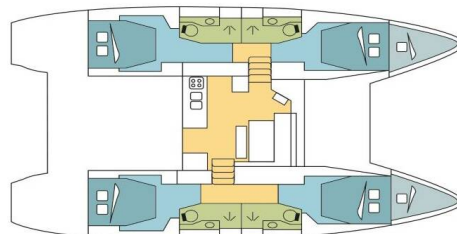

LAGOON 46

OLEANDER (2024)

Katamarán Lagoon 46 OLEANDER, rok spuštění na vodu 2024

kotví v marině Guadeloupe, La Marina Bas du Fort,

Guadeloupe (Karibské Nizozemsko), Karibské Nizozemsko.

Počet kajut: 4 + 2 , může ubytovat celkem: 8 + 2 a má toalet: 4

. Povlečení a kuchyňské vybavení jsou zahrnuty v ceně.

YACHT SPECIFICATIONS

Marína	Jachta ID	Značka
Guadeloupe, La Marina Bas du Fort, Karibské Nizozemsko	12256	Lagoon
Název jachty	Rok výroby	Délka
OLEANDER	2024	46 ft
Kabiny	Lůžka	Maximální počet osob
4 + 2	8 + 2	10
WC	Motor	Palivová nádrž
4	2 x 57 HP	1040 l

WEBSITE

www.plujeme.cz

TELEFON

+420 720 755 085

MOBILE

+420 777 170 276

E-MAIL

info@plujeme.cz

PLUJEME RÁDI S.R.O.

Dlouhá 730/35, 11000 Praha 1 – Staré Město, Česká republika