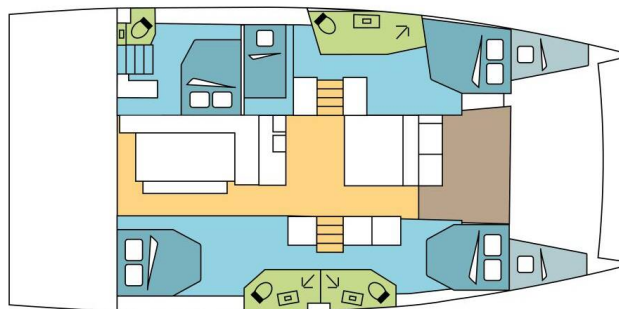

BALI 4.6

DANDELION (2024)

Katamarán Bali 4.6 DANDELION, rok spuštění na vodu 2024 kotví v marině Polynesia, Raiatea, Francouzská Polynésie , Francouzská Polynésie. Počet kajut: 5 + 2 , může ubytovat celkem: 10 + 2 a má toalet: 4 . Povlečení a kuchyňské vybavení jsou zahrnuty v ceně.