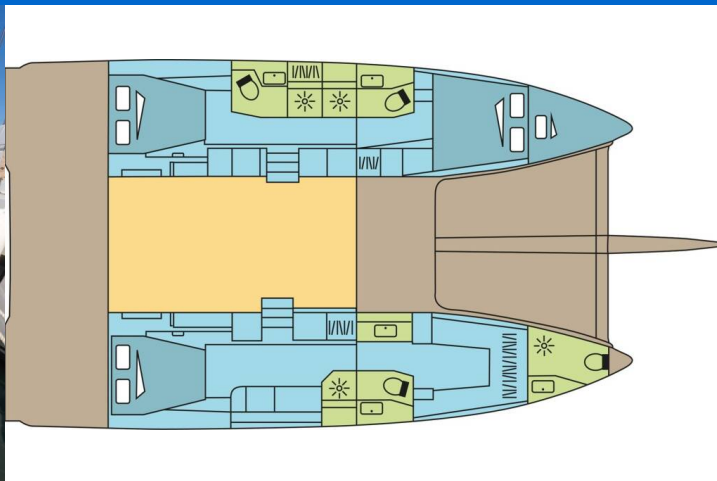

EXCESS 14

DACIAN WOLF (2024)

Katamarán **Excess 14 DACIAN WOLF**, rok spuštění na vodu **2024** kotví v marině **Grenada, Port Louis Marina, Grenada, Karibské Nizozemsko**. Počet kajut: **3 + 1**, může ubytovat celkem: **6 + 2 + 1** a má toalet: **3 + 1**. Povlečení a kuchyňské vybavení jsou zahrnuty v ceně.

YACHT SPECIFICATIONS

Marína Grenada, Port Louis Marina, Karibské Nizozemsko	Jachta ID 12249	Značka Excess
Název jachty DACIAN WOLF	Rok výroby 2024	Délka 46 ft
Kabiny 3 + 1	Lůžka 6 + 2 + 1	Maximální počet osob 9
WC 3 + 1	Motor 2 x 57 HP	Palivová nádrž 400 l