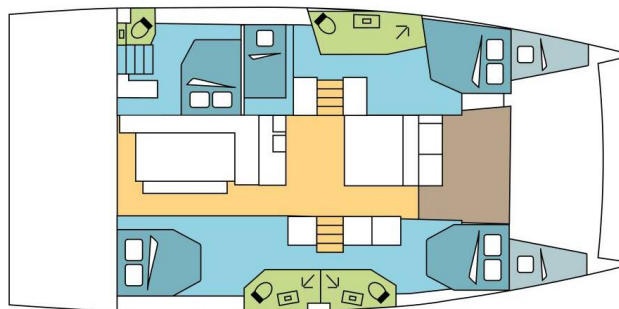

BALI 4.6

CROSSANDRA (2024)

Katamarán Bali 4.6 CROSSANDRA, rok spuštění na vodu 2024

kotví v marině **St. Martin, Marina de L'Anse Marcel, Svatý Martin (Karibské Nizozemsko), Karibské Nizozemsko**. Počet kajut: **5 + 2**, může ubytovat celkem: **10 + 2** a má toalet: **4**. Povlečení a kuchyňské vybavení jsou zahrnuty v ceně.