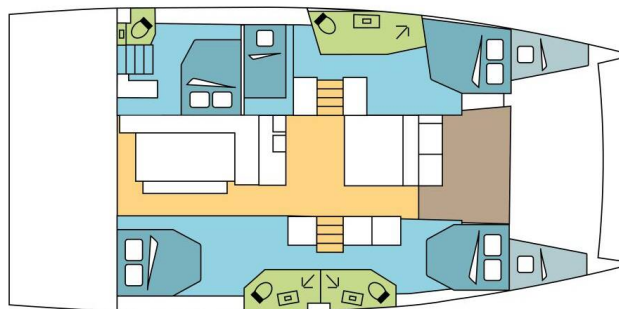

YACHT SPECIFICATIONS

Marína	Jachta ID	Značka
BVI, Hodge's Creek Marina, Britské Panenské ostrovy	12231	Catana
Název jachty	Rok výroby	Délka
BELLA MARIE	2024	47 ft
Kabiny	Lůžka	Maximální počet osob
5 + 2	10 + 2	12
WC	Motor	Palivová nádrž
4	2 x 57 HP	800 l