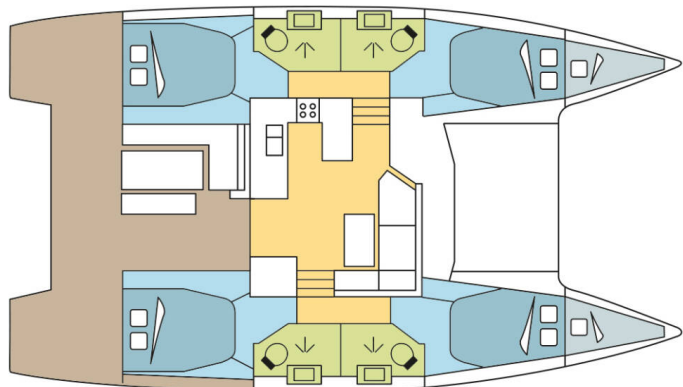

FOUNTAIN PAJOT ASTREA 42

WHITEHAVEN (2023)

Katamarán Fountaine Pajot Astrea 42 WHITEHAVEN, rok spuštění na vodu 2023 kotví v marině Cote D'Azur, Port Pin Rolland, Provence-Alpes-Côte d'Azur, Francie. Počet kajut: 4 + 2, může ubytovat celkem: 8 + 2 + 2 a má toalet: 4. Povlečení a kuchyňské vybavení jsou zahrnuty v ceně.