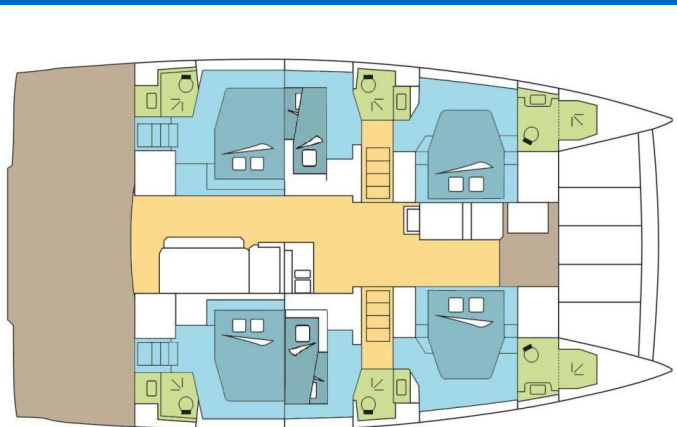

BALI 4.8

SUNFLOWER (2024)

Katamarán Bali 4.8 SUNFLOWER, rok spuštění na vodu 2024

kotví v marině **Martinique, Le Marin, Martinik (Karibské Nizozemsko)), Karibské Nizozemsko**. Počet kajut: **6**, může ubytovat celkem: **12 + 2** a má toalet: **6**. Povlečení a kuchyňské vybavení jsou zahrnuty v ceně.