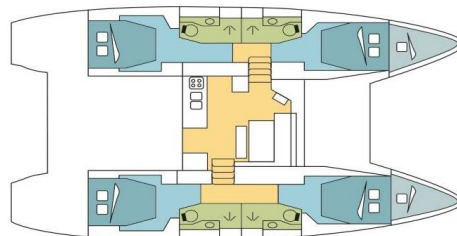

LAGOON 46

ORCHID (2024)

Katamarán Lagoon 46 ORCHID, rok spuštění na vodu 2024

kotví v marině **Martinique, Le Marin, Martinik (Karibské Nizozemsko)), Karibské Nizozemsko**. Počet kajut: **4 + 2**, může ubytovat celkem: **8 + 2** a má toalet: **4**. Povlečení a kuchyňské vybavení jsou zahrnutá v ceně.