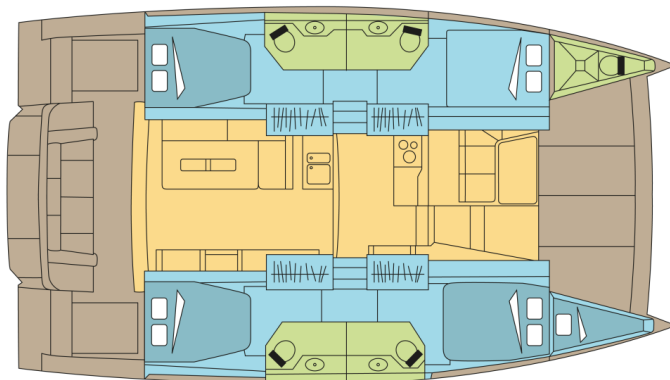

# BALI 4.2

PAR AVION (2023)

Katamarán Bali 4.2 PAR AVION, rok spuštění na vodu 2023

kotví v marině **Fethiye, Yacht Classic Hotel Marina, Egejský region (Turecko), Turecko**. Počet kajut: **4 + 1**, může ubytovat celkem: **8 + 2 + 1** a má toalet: **4 + 1**. Povlečení a kuchyňské vybavení jsou zahrnuty v ceně.