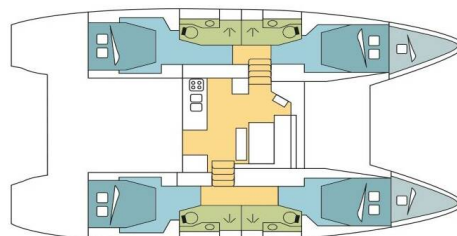

LAGOON 46

VESPER (2023)

Katamarán Lagoon 46 VESPER, rok spuštění na vodu 2023 kotví v marině BVI, Hodge's Creek Marina, Britské Panenské Ostrovy (BVI), Britské Panenské ostrovy. Počet kajut: 4 + 2, může ubytovat celkem: 8 + 2 + 2 a má toalet: 4. Povlečení a kuchyňské vybavení jsou zahrnutá v ceně.

YACHT SPECIFICATIONS

Marína	Jachta ID	Značky
BVI, Hodge's Creek Marina, Britské Panenské ostrovy	12218	Lagoon
Název jachty	Rok výroby	Délka
VESPER	2023	46 ft
Kabiny	Lůžka	Maximální počet osob
4 + 2	8 + 2 + 2	12
WC	Motor	Palivová nádrž
4	2 x 57 HP	1040 l