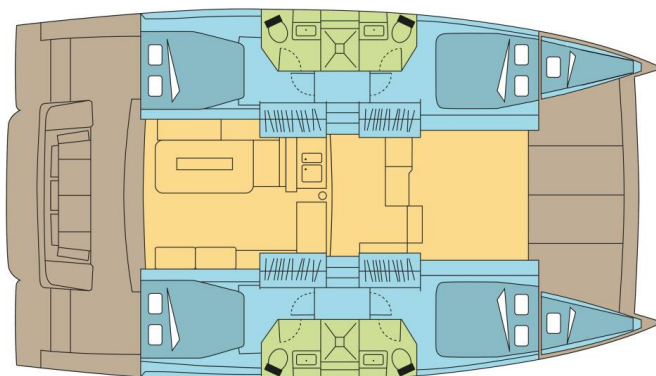

BALI 4.2

WRECKLESS I (2024)

Katamarán Bali 4.2 WRECKLESS I, rok spuštění na vodu 2024 kotví v marině Grenada, Port Louis Marina, Grenada (Karibské Nizozemsko), Karibské Nizozemsko. Počet kajut: 4 + 2, může ubytovat celkem: 8 + 2 + 2 a má toalet: 4. Povlečení a kuchyňské vybavení jsou zahrnutá v ceně.