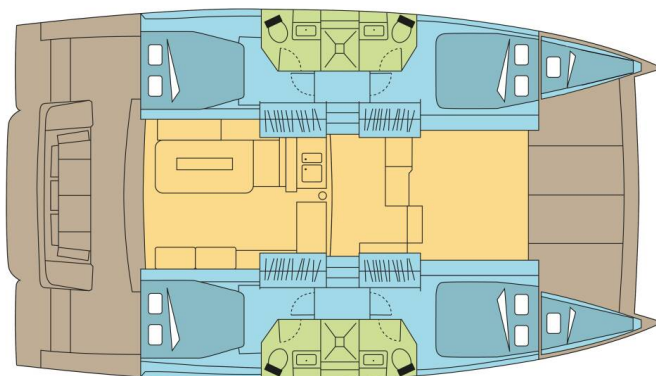

BALI 4.2

WRECKLESS I (2024)

Katamarán Bali 4.2 WRECKLESS I, rok spuštění na vodu 2024

kotví v marině **St. Martin, Marina de L'Anse Marcel, Svatý**

Martin, Karibské Nizozemsko. Počet kajut: **4 + 2**, může

ubytovat celkem: **8 + 2 + 2** a má toalet: **4**. Povlečení a

kuchyňské vybavení jsou zahrnuty v ceně.

YACHT SPECIFICATIONS

Marína	Jachta ID	Značky
St. Martin, Marina de L'Anse Marcel, Karibské Nizozemsko	12217	Catana
Název jachty	Rok výroby	Délka
WRECKLESS I	2024	42 ft
Kabiny	Lůžka	Maximální počet osob
4 + 2	8 + 2 + 2	12
WC	Motor	Palivová nádrž
4	2 x 45 HP	640 l

WEBSITE

www.plujeme.cz

TELEFON

+420 720 755 085

MOBILE

+420 777 170 276

E-MAIL

info@plujeme.cz

PLUJEME RÁDI S.R.O.

Dlouhá 730/35, 11000 Praha 1 – Staré Město, Česká republika