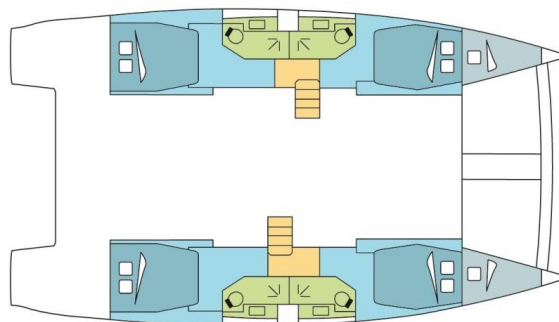

BALI 4.4

CURRENT BREAK (2023)

Katamarán Bali 4.4 CURRENT BREAK, rok spuštění na vodu 2023 kotví v marině Nassau, Palm Cay Marina, New Providence, Bahamy. Počet kajut: 4 + 2, může ubytovat celkem: 8 + 2 a má toalet: 4. Povlečení a kuchyňské vybavení jsou zahrnuty v ceně.

YACHT SPECIFICATIONS

Marína	Jachta ID	Značka
Nassau, Palm Cay Marina, Bahamy	12216	Catana
Název jachty	Rok výroby	Délka
CURRENT BREAK	2023	44 ft
Kabiny	Lůžka	Maximální počet osob
4 + 2	8 + 2	10
WC	Motor	Palivová nádrž
4	2 x 57 HP	800 l