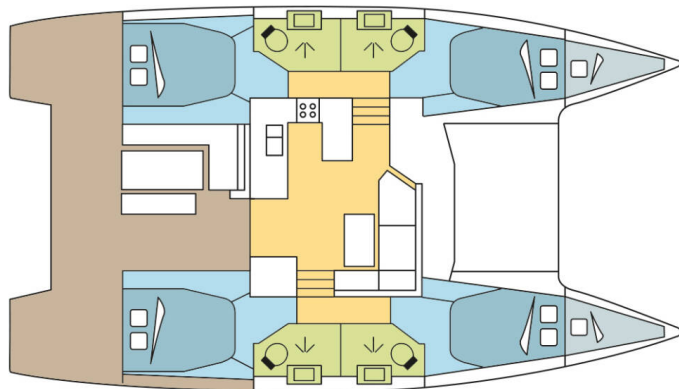

## YACHT SPECIFICATIONS

Marína	Jachta ID	Značka
<b>BVI, Hodge's Creek Marina, Britské Panenské ostrovy</b>	<b>12215</b>	<b>Fountaine Pajot</b>
Název jachty	Rok výroby	Délka
<b>PLOUF</b>	<b>2023</b>	<b>41 ft</b>
Kabiny	Lůžka	Maximální počet osob
<b>4 + 2</b>	<b>8 + 2 + 2</b>	<b>12</b>
WC	Motor	Palivová nádrž
<b>4</b>	<b>2 x 50 HP</b>	<b>470 l</b>