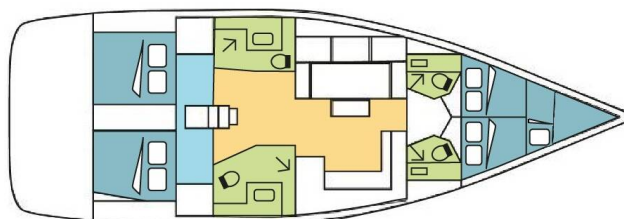

# DUFOUR 470

KYBALION (2023)

Plachetnice Dufour 470 KYBALION, rok spuštění na vodu 2023 kotví v marině Lavrion, main port, Athens area/Saronic/Peloponese, Řecko. Počet kajut: 4 + 1, může ubytovat celkem: 8 + 2 + 1 a má toalet: 4. Povlečení a kuchyňské vybavení jsou zahrnuty v ceně.