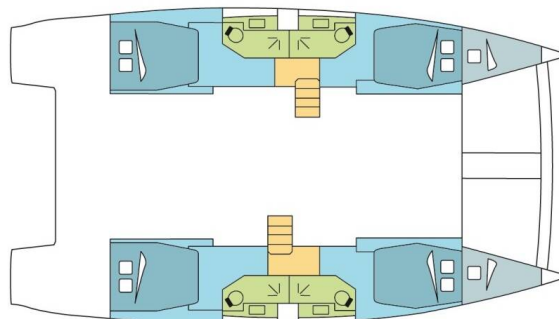

BALI 4.4

SAGA (2022)

Katamarán Bali 4.4 SAGA, rok spuštění na vodu **2022** kotví v maríně **Nassau, Palm Cay Marina, New Providence, Bahamy**.

Počet kajut: **4 + 2**, může ubytovat celkem: **8 + 2** a má toalet: **4**. Povlečení a kuchyňské vybavení jsou zahrnuty v ceně.