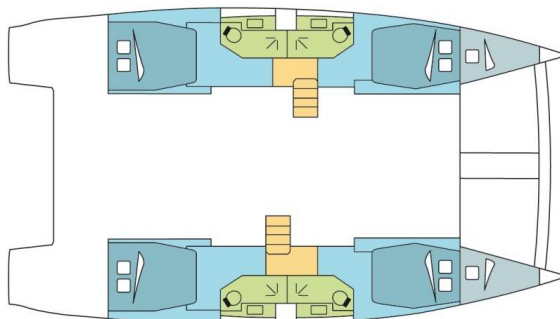

# BALI 4.4

SAGA (2022)

**Katamarán Bali 4.4 SAGA**, rok spuštění na vodu **2022** kotví v marině **Nassau, Palm Cay Marina, New Providence, Bahamy**.

Počet kajut: **4 + 2**, může ubytovat celkem: **8 + 2** a má toalet: **4**. Povlečení a kuchyňské vybavení jsou zahrnuty v ceně.