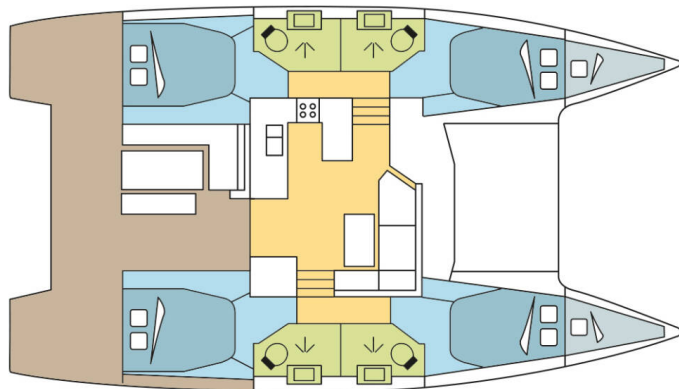

YACHT SPECIFICATIONS

Marína	Jachta ID	Značka
Cote D'Azur, Port Pin Rolland, Francie	12210	Fountaine Pajot
Název jachty	Rok výroby	Délka
EL LIBERTAT	2024	41 ft
Kabiny	Lůžka	Maximální počet osob
4 + 2	8 + 2 + 2	12
WC	Motor	Palivová nádrž
4	2 x 50 HP	470 l