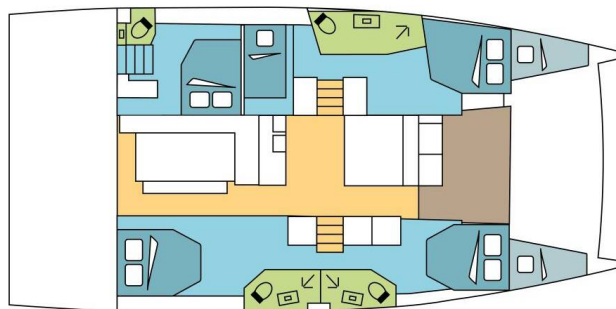

# BALI 4.6

BLUEBERRY (2023)

Katamarán Bali 4.6 BLUEBERRY, rok spuštění na vodu 2023  
kotví v marině **St. Martin, Marina de L'Anse Marcel, Svatý Martin (Karibské Nizozemsko), Karibské Nizozemsko**. Počet kajut: **5 + 2**, může ubytovat celkem: **10 + 2** a má toalet: **4**.  
Povlečení a kuchyňské vybavení jsou zahrnuty v ceně.