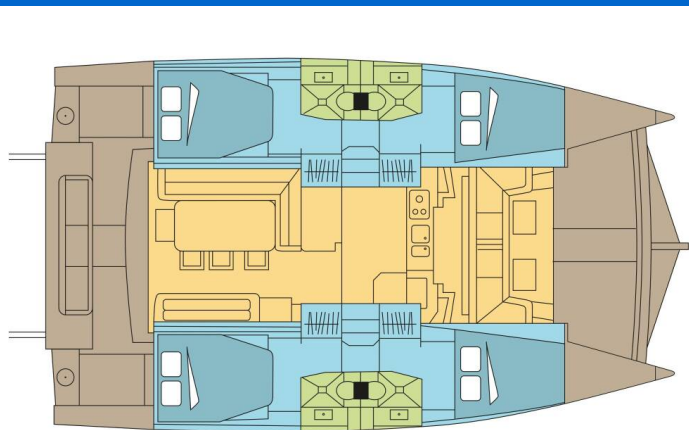

# BALI 4.1

NAMASTE\_DB (2019)

Katamarán Bali 4.1 NAMASTE\_DB, rok spuštění na vodu 2019 kotví v marině **Whitsundays, Airlie Beach, Coral Sea Marina, Whitsunday Region of Queensland (Austrálie), Austrálie a Oceánie**. Počet kajut: **4**, může ubytovat celkem: **8** a má toalet: **4**. Povlečení a kuchyňské vybavení jsou zahrnuty v ceně.