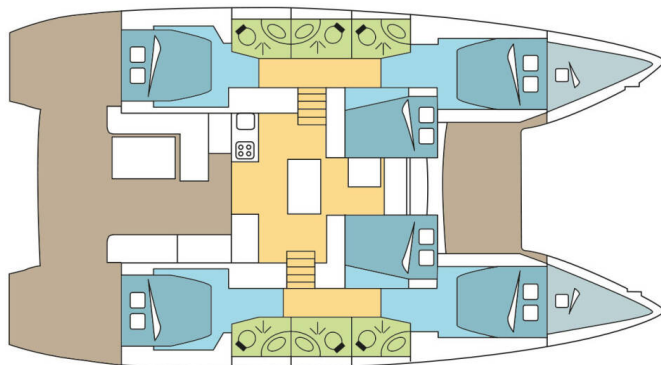

LAGOON 50

Y-NISSI (2022)

Katamarán Lagoon 50 Y-NISSI, rok spuštění na vodu 2022
kotví v marině BVI, Hodge's Creek Marina, Britské Panenské
Ostrovy (BVI), Britské Panenské ostrovy. Počet kajut: 6 + 2 ,
může ubytovat celkem: 12 + 2 a má toalet: 6 . Povlečení a
kuchyňské vybavení jsou zahrnuté v ceně.