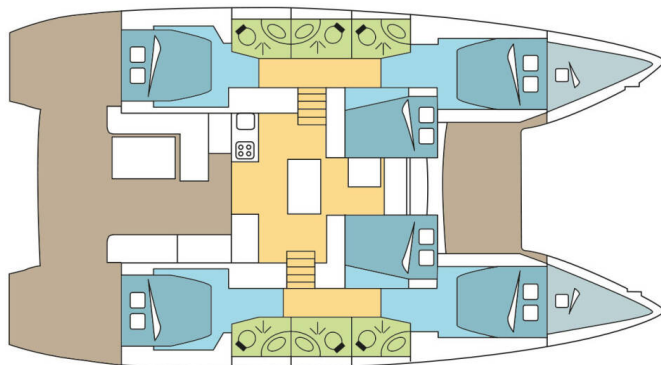

LAGOON 50

Y-NISSI (2022)

Katamarán Lagoon 50 Y-NISSI, rok spuštění na vodu 2022
kotví v marině BVI, Hodge's Creek Marina, Britské Panenské
Ostrovy (BVI), Britské Panenské ostrovy. Počet kajut: 6 + 2,
může ubytovat celkem: 12 + 2 a má toalet: 6. Pověšení a
kuchyňské vybavení jsou zahrnuté v ceně.

YACHT SPECIFICATIONS

Marína	Jachta ID	Značka
BVI, Hodge's Creek Marina, Britské Panenské ostrovy	12203	Lagoon
Název jachty	Rok výroby	Délka
Y-NISSI	2022	48 ft
Kabiny	Lůžka	Maximální počet osob
6 + 2	12 + 2	12
WC	Motor	Palivová nádrž
6	2 x 80 HP	1040 l