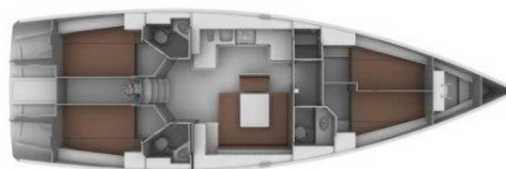

# BAVARIA CRUISER 45

Sophia (2012)

Plachetnice Bavaria Cruiser 45 Sophia, rok spuštění na vodu 2012 kotví v marině Sukosan, D-Marin Dalmacija Marina, Zadarský region (Chorvatsko), Chorvatsko. Počet kajut: 4, může ubytovat celkem: 8 + 1 a má toalet: 3. Povlečení a kuchyňské vybavení jsou zahrnuté v ceně.