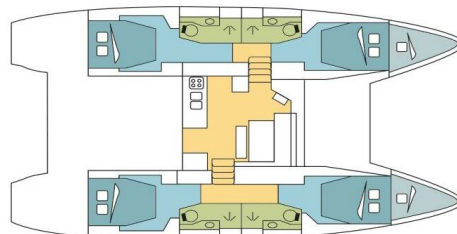

LAGOON 46

LULA (2023)

Katamarán Lagoon 46 LULA, rok spuštění na vodu 2023 kotví v marině La Paz, Costa Baja Marina, Baja California Sur, Mexiko. Počet kajut: 4 + 2, může ubytovat celkem: 8 + 2 + 2 a má toalet: 4. Povlečení a kuchyňské vybavení jsou zahrnuty v ceně.

YACHT SPECIFICATIONS

Marína	Jachta ID	Značky
La Paz, Costa Baja Marina, Mexiko	12194	Lagoon
Název jachty	Rok výroby	Délka
LULA	2023	46 ft
Kabiny	Lůžka	Maximální počet osob
4 + 2	8 + 2 + 2	12
WC	Motor	Palivová nádrž
4	2 x 57 HP	1040 l