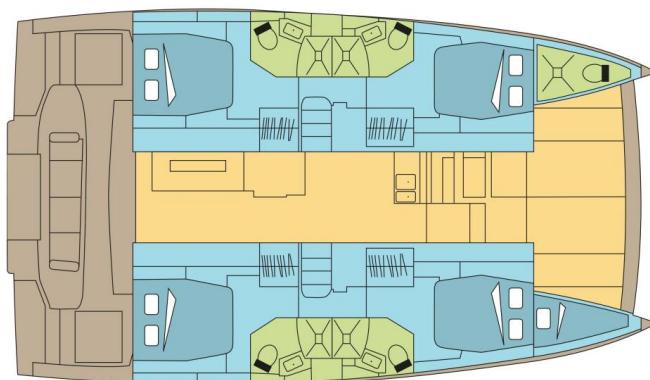

BALI 4.4

LIFE'S BEEN GOOD (2023)

Katamarán Bali 4.4 LIFE'S BEEN GOOD, rok spuštění na vodu 2023 kotví v marině BVI, Hodge's Creek Marina, Britské Panenské Ostrovy (BVI), Britské Panenské ostrovy. Počet kajut: 4 + 1, může ubytovat celkem: 8 + 1 a má toalet: 4 + 1. Povlečení a kuchyňské vybavení jsou zahrnuty v ceně.

YACHT SPECIFICATIONS

Marína	Jachta ID	Značka
BVI, Hodge's Creek Marina, Britské Panenské ostrovy	12189	Catana
Název jachty	Rok výroby	Délka
LIFE'S BEEN GOOD	2023	44 ft
Kabiny	Lůžka	Maximální počet osob
4 + 1	8 + 1	9
WC	Motor	Palivová nádrž
4 + 1	2 x 57 HP	800 l