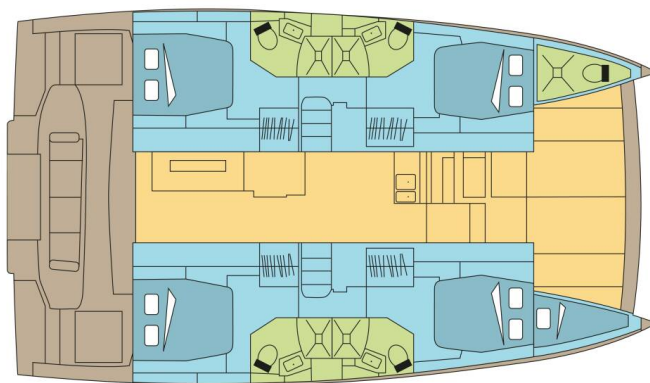

BALI 4.4

LIFE'S BEEN GOOD (2023)

Katamarán Bali 4.4 LIFE'S BEEN GOOD, rok spuštění na vodu 2023 kotví v marině BVI, Hodge's Creek Marina, Britské Panenské Ostrovy (BVI), Britské Panenské ostrovy. Počet kajut: 4 + 1, může ubytovat celkem: 8 + 1 a má toalet: 4 + 1. Povlečení a kuchyňské vybavení jsou zahrnuty v ceně.

YACHT SPECIFICATIONS

Marína	Jachta ID	Značka
BVI, Hodge's Creek Marina, Britské Panenské ostrovy	12189	Catana
Název jachty	Rok výroby	Délka
LIFE'S BEEN GOOD	2023	44 ft
Kabiny	Lůžka	Maximální počet osob
4 + 1	8 + 1	9
WC	Motor	Palivová nádrž
4 + 1	2 x 57 HP	800 l