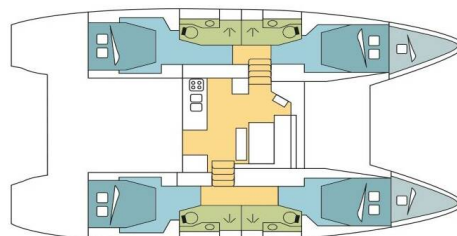

LAGOON 46

TIGRE (2022)

Katamarán Lagoon 46 TIGRE, rok spuštění na vodu 2022 kotví v marině BVI, Hodge's Creek Marina, Britské Panenské Ostrovy (BVI), Britské Panenské ostrovy. Počet kajut: 4 + 2, může ubytovat celkem: 8 + 2 + 2 a má toalet: 4. Povlečení a kuchyňské vybavení jsou zahrnutá v ceně.