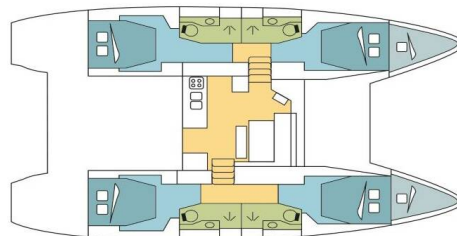

LAGOON 46

FULL MOON (2022)

Katamarán Lagoon 46 FULL MOON, rok spuštění na vodu 2022

kotví v marině Trogir, Yachtclub Seget (Marina Baotic),

Splitský region (Chorvatsko), Chorvatsko. Počet kajut: 4 + 2 ,

může ubytovat celkem: 8 + 2 + 2 a má toalet: 4 . Povlečení a

kuchyňské vybavení jsou zahrnuty v ceně.

YACHT SPECIFICATIONS

Marína	Jachta ID	Značky
Trogir, Yachtclub Seget (Marina Baotic), Chorvatsko	12179	Lagoon
Název jachty	Rok výroby	Délka
FULL MOON	2022	46 ft
Kabiny	Lůžka	Maximální počet osob
4 + 2	8 + 2 + 2	12
WC	Motor	Palivová nádrž
4	2 x 57 HP	1040 l