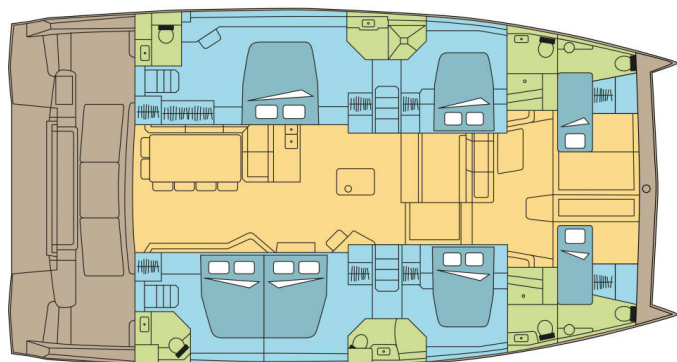

# BALI 5.4

Yepa II (2021)

**Katamarán Bali 5.4 Yepa II**, rok spuštění na vodu **2021** kotví v marině **Nassau, Palm Cay Marina, New Providence, Bahamy**. Počet kajut: **5 + 2**, může ubytovat celkem: **10 + 2** a má toalet: **5 + 2**. Povlečení a kuchyňské vybavení jsou zahrnuty v ceně.