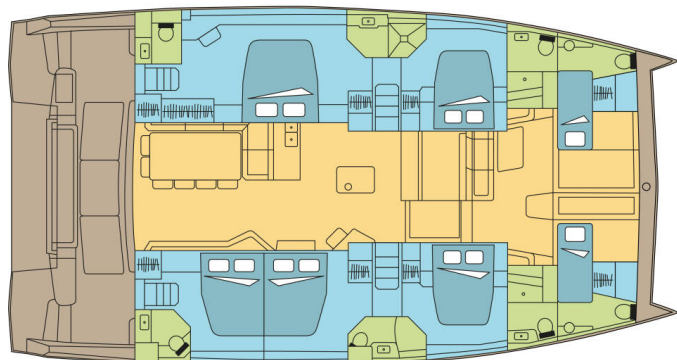

# BALI 5.4

Yepa II (2021)

**Katamarán Bali 5.4 Yepa II**, rok spuštění na vodu **2021** kotví v maríně **Nassau, Palm Cay Marina, New Providence, Bahamy**. Počet kajut: **5 + 2**, může ubytovat celkem: **10 + 2** a má toalet: **5 + 2**. Povlečení a kuchyňské vybavení jsou zahrnuty v ceně.