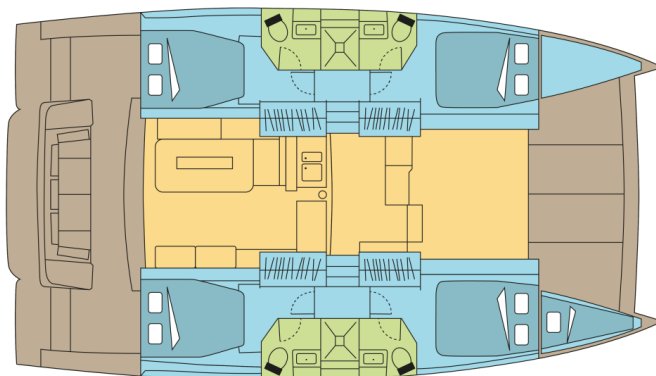

BALI 4.2

Invictus (2021)

Katamarán Bali 4.2 Invictus, rok spuštění na vodu 2021 kotví v maríně Nassau, Palm Cay Marina, New Providence, Bahamy.

Počet kajut: 4 + 1, může ubytovat celkem: 8 + 1 a má toalet: 4.

Povlečení a kuchyňské vybavení jsou zahrnuty v ceně.

YACHT SPECIFICATIONS

Marína Nassau, Palm Cay Marina, Bahamy	Jachta ID 12177	Značka Catana
Název jachty Invictus	Rok výroby 2021	Délka 42 ft
Kabiny 4 + 1	Lůžka 8 + 1	Maximální počet osob 9
WC 4	Motor 2 x 40 HP	Palivová nádrž 400 l

WEBSITE
www.plujeme.cz

E-MAIL
info@plujeme.cz

TELEFON
+420 720 755 085

PLUJEME RÁDI S.R.O.
Dlouhá 730/35, 11000 Praha 1 – Staré Město, Česká republika

MOBILE
+420 777 170 276