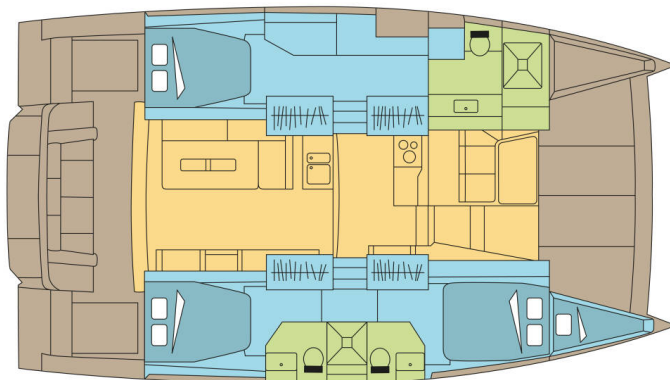

BALI 4.2 OW

VITA FELICE (2021)

Katamarán Bali 4.2 OW VITA FELICE, rok spuštění na vodu 2021 kotví v marině BVI, Hodge's Creek Marina, Britské Panenské Ostrovy (BVI), Britské Panenské ostrovy. Počet kajut: 3 + 1, může ubytovat celkem: 6 + 1 a má toalet: 3. Povlečení a kuchyňské vybavení jsou zahrnuty v ceně.