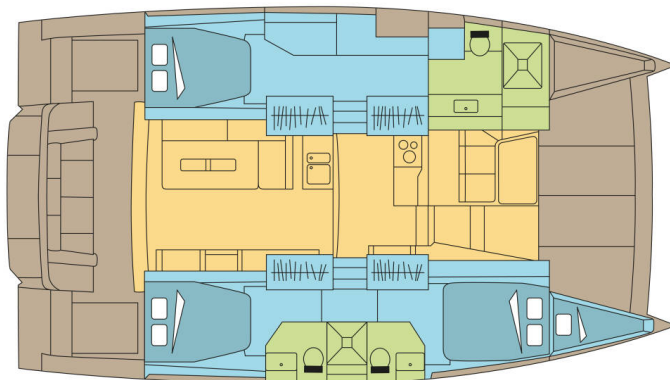

BALI 4.2 OW

VITA FELICE (2021)

Katamarán Bali 4.2 OW VITA FELICE, rok spuštění na vodu 2021 kotví v marině BVI, Hodge's Creek Marina, Britské Panenské Ostrovy (BVI), Britské Panenské ostrovy. Počet kajut: 3 + 1, může ubytovat celkem: 6 + 1 a má toalet: 3. Povlečení a kuchyňské vybavení jsou zahrnuty v ceně.

YACHT SPECIFICATIONS

Marína	Jachta ID	Značka
BVI, Hodge's Creek Marina, Britské Panenské ostrovy	12175	Catana
Název jachty	Rok výroby	Délka
VITA FELICE	2021	42 ft
Kabiny	Lůžka	Maximální počet osob
3 + 1	6 + 1	7
WC	Motor	Palivová nádrž
3	2 x 0 HP	0 l