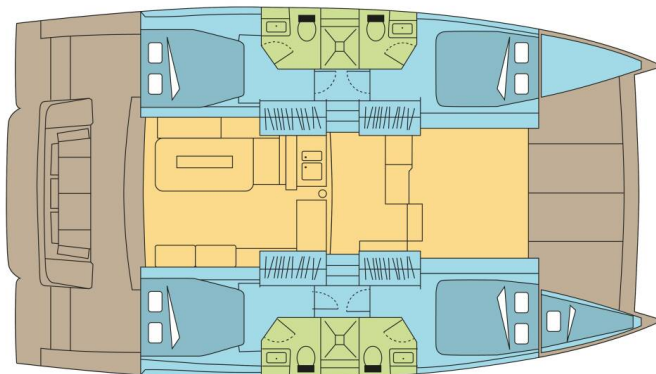

BALI 4.2

Le Grand Bleu (2021)

Katamarán Bali 4.2 Le Grand Bleu, rok spuštění na vodu 2021 kotví v marině **BVI, Hodge's Creek Marina, Britské Panenské Ostrovy (BVI), Britské Panenské ostrovy**. Počet kajut: **4 + 1**, může ubytovat celkem: **8 + 1** a má toalet: **4**. Povlečení a kuchyňské vybavení jsou zahrnuté v ceně.

YACHT SPECIFICATIONS

Marína BVI, Hodge's Creek Marina, Britské Panenské ostrovy	Jachta ID 12174	Značky Catana
Název jachty Le Grand Bleu	Rok výroby 2021	Délka 42 ft
Kabiny 4 + 1	Lůžka 8 + 1	Maximální počet osob 9
WC 4	Motor 2 x 45 HP	Palivová nádrž 800 l