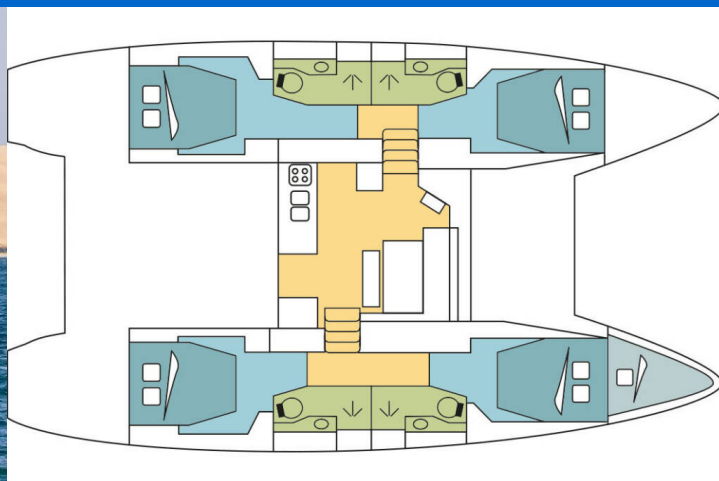

LAGOON 46

MARYLOU (2022)

Katamarán Lagoon 46 MARYLOU, rok spuštění na vodu 2022
kotví v marině Nassau, Palm Cay Marina, New Providence,
Bahamy. Počet kajut: 4 + 1, může ubytovat celkem: 9 + 2 a má
toalet: 4. Povlečení a kuchyňské vybavení jsou zahrnuty v
ceně.

YACHT SPECIFICATIONS

Marína Nassau, Palm Cay Marina, Bahamy	Jachta ID 12173	Značky Lagoon
Název jachty MARYLOU	Rok výroby 2022	Délka 46 ft
Kabiny 4 + 1	Lůžka 9 + 2	Maximální počet osob 11
WC 4	Motor 2 x 57 HP	Palivová nádrž 1040 l