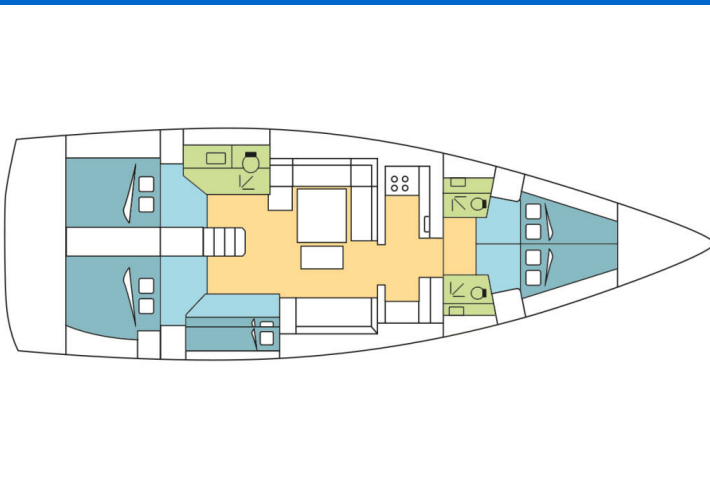

DUFOUR 500 GL

RUBENS_DB (2016)

Plachetnice Dufour 500 GL RUBENS_DB, rok spuštění na vodu 2016 kotví v marině **Antigua, Jolly Harbour Marina, Antigua (Karibské Nizozemsko), Karibské Nizozemsko**. Počet kajut: **5**, může ubytovat celkem: **10** a má toalet: **2**. Povlečení a kuchyňské vybavení jsou zahrnuty v ceně.