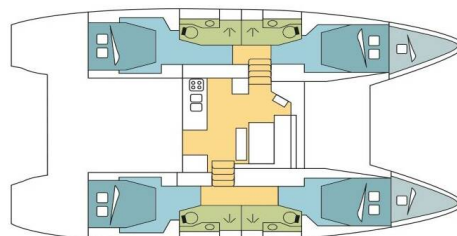

# LAGOON 46

MALIA (2022)

Katamarán Lagoon 46 MALIA, rok spuštění na vodu 2022 kotví v marině BVI, Hodge's Creek Marina, Britské Panenské Ostrovy (BVI), Britské Panenské ostrovy. Počet kajut: 4 + 2 , může ubytovat celkem: 8 + 2 a má toalet: 4 . Povlečení a kuchyňské vybavení jsou zahrnutá v ceně.

## YACHT SPECIFICATIONS

Marína	Jachta ID	Značka
<b>BVI, Hodge's Creek Marina, Britské Panenské ostrovy</b>	<b>12169</b>	<b>Lagoon</b>
Název jachty	Rok výroby	Délka
<b>MALIA</b>	<b>2022</b>	<b>46 ft</b>
Kabiny	Lůžka	Maximální počet osob
<b>4 + 2</b>	<b>8 + 2</b>	<b>12</b>
WC	Motor	Palivová nádrž
<b>4</b>	<b>2 x 57 HP</b>	<b>1040 l</b>