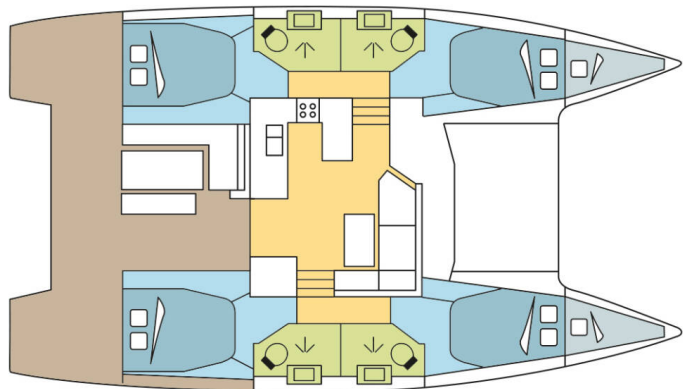

FOUNTAIN PAJOT ASTREA 42

AMELY 1 (2022)

Katamarán Fountaine Pajot Astrea 42 AMELY 1, rok spuštění na vodu 2022 kotví v marině **St. Martin, Marina de L'Anse Marcel, Svatý Martin, Karibské Nizozemsko**. Počet kajut: **4 + 2**, může ubytovat celkem: **8 + 2** a má toalet: **4**. Povlečení a kuchyňské vybavení jsou zahrnuti v ceně.