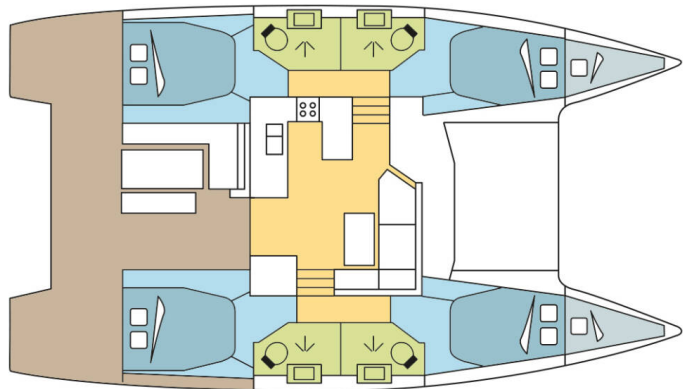

# FOUNTAINÉ PAJOT ASTREA 42

AMELY 1 (2022)

Katamarán Fountaine Pajot Astrea 42 AMELY 1, rok spuštění na vodu 2022 kotví v marině St. Martin, Marina de L'Anse Marcel, Svatý Martin (Karibské Nizozemsko), Karibské Nizozemsko. Počet kajut: 4 + 2, může ubytovat celkem: 8 + 2 a má toalet: 4. Povlečení a kuchyňské vybavení jsou zahrnuty v ceně.