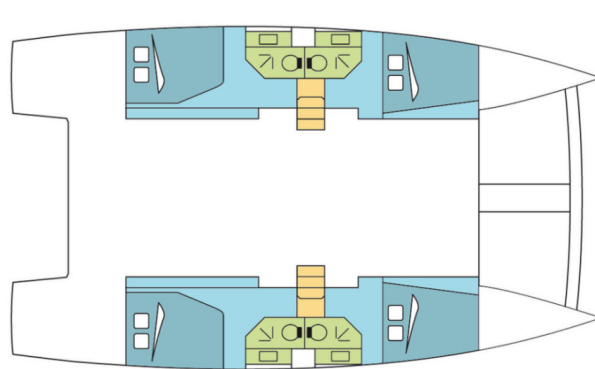

YACHT SPECIFICATIONS

Marína	Jachta ID	Značky
Whitsundays, Airlie Beach, Coral Sea Marina, Austrálie a Oceánie	12166	Catana
Název jachty	Rok výroby	Délka
ALCINA_DB	2015	43 ft
Kabiny	Lůžka	Maximální počet osob
4	8 + 2	10
WC	Motor	Palivová nádrž
4	2 x 50 HP	800 l