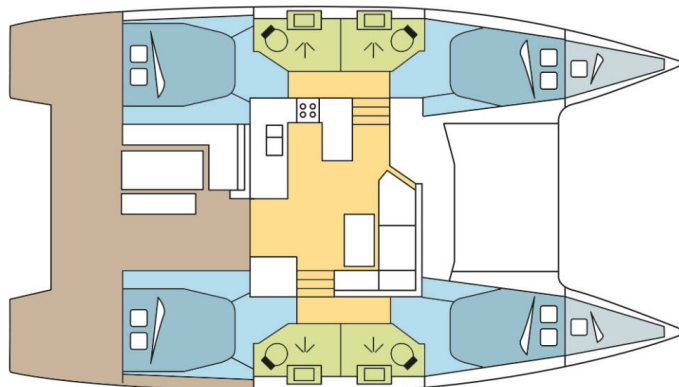

YACHT SPECIFICATIONS

Marína	Jachta ID	Značka
Nassau, Palm Cay Marina, Bahamy	12165	Fountaine Pajot
Název jachty	Rok výroby	Délka
LAURA MAE	2022	41 ft
Kabiny	Lůžka	Maximální počet osob
4 + 2	8 + 2	12
WC	Motor	Palivová nádrž
4	2 x 0 HP	470 l