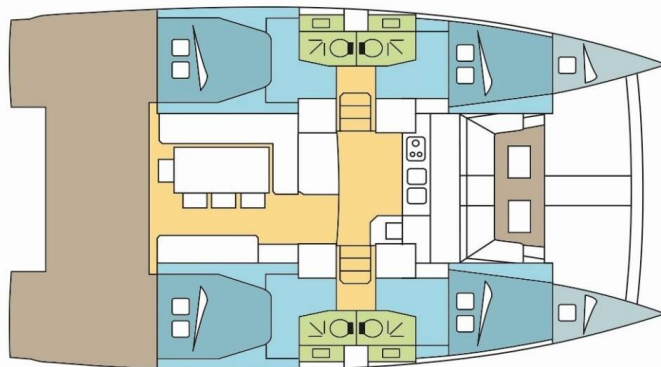

BALI 4.1

LEGOLAS (2021)

Katamarán Bali 4.1 LEGOLAS, rok spuštění na vodu 2021 kotví v marině Polynesia, Raiatea, Francouzská Polynésie, Francouzská Polynésie. Počet kajut: 4 + 2, může ubytovat celkem: 8 + 2 a má toalet: 4. Povlečení a kuchyňské vybavení jsou zahrnuty v ceně.

YACHT SPECIFICATIONS

Marína Polynesia, Raiatea, Francouzská Polynésie	Jachta ID 12163	Značky Catana
Název jachty LEGOLAS	Rok výroby 2021	Délka 41 ft
Kabiny 4 + 2	Lůžka 8 + 2	Maximální počet osob 10
WC 4	Motor 2 x 40 HP	Palivová nádrž 01