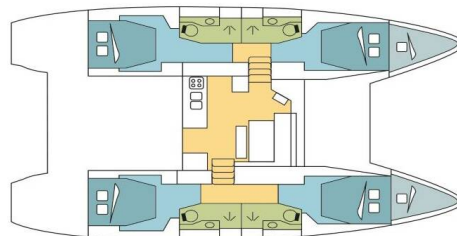

LAGOON 46

FRANCOIS-MAHE 2_DB (2021)

Katamarán Lagoon 46 FRANCOIS-MAHE 2_DB, rok spuštění na vodu 2021 kotví v marině **Seychelles, Praslin, Mahé (Seychely), Seychely**. Počet kajut: **4 + 2**, může ubytovat celkem: **8 + 2** a má toalet: **4**. Povlečení a kuchyňské vybavení jsou zahrnuty v ceně.

YACHT SPECIFICATIONS

Marína	Jachta ID	Značka
Seychelles, Praslin, Seychely	12162	Lagoon
Název jachty	Rok výroby	Délka
FRANCOIS-MAHE 2_DB	2021	46 ft
Kabiny	Lůžka	Maximální počet osob
4 + 2	8 + 2	10
WC	Motor	Palivová nádrž
4	2 x 57 HP	1040 l