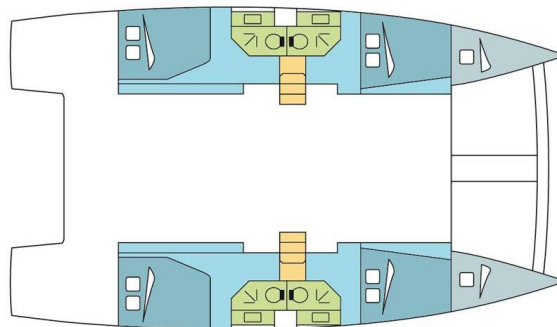

BALI 4.3

MORGOTH (2020)

Katamarán Bali 4.3 MORGOTH, rok spuštění na vodu **2020** kotví v marině **Polynesia, Raiatea, Francouzská Polynésie**, **Francouzská Polynésie**. Počet kajut: **4 + 2**, může ubytovat celkem: **8 + 2** a má toalet: **4**. Povlečení a kuchyňské vybavení jsou zahrnuty v ceně.