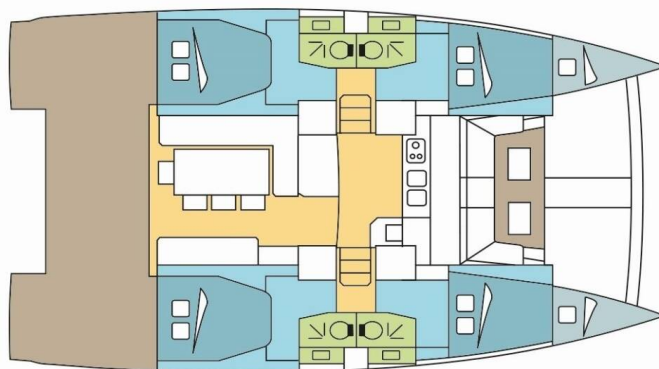

BALI 4.1

LURTZ (2021)

Katamarán Bali 4.1 LURTZ, rok spuštění na vodu 2021 kotví v marině Polynesia, Raiatea, Francouzská Polynésie , Francouzská Polynésie. Počet kajut: 4 + 2 , může ubytovat celkem: 8 + 2 a má toalet: 4 . Povlečení a kuchyňské vybavení jsou zahrnuty v ceně.