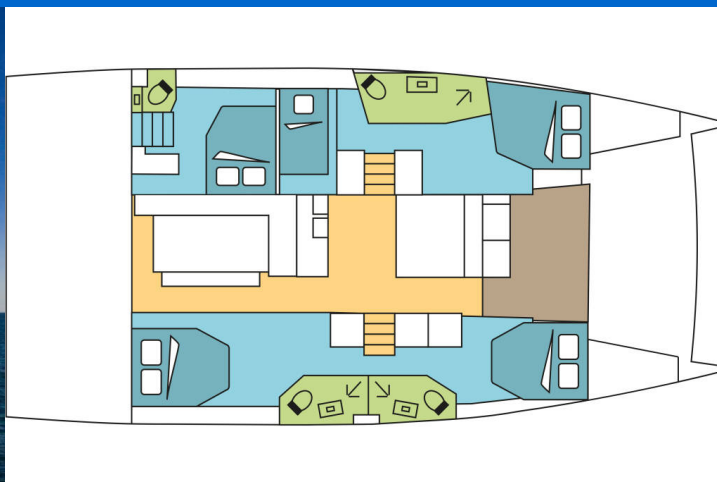

BALI 4.6

Outsider (2021)

Katamarán Bali 4.6 Outsider, rok spuštění na vodu **2021** kotví v maríně **Nassau, Palm Cay Marina, New Providence, Bahamy**.

Počet kajut: **5**, může ubytovat celkem: **10** a má toalet: **4**.

Povlečení a kuchyňské vybavení jsou zahrnuty v ceně.

YACHT SPECIFICATIONS

Marína Nassau, Palm Cay Marina, Bahamy	Jachta ID 12157	Značka Catana
Název jachty Outsider	Rok výroby 2021	Délka 47 ft
Kabiny 5	Lůžka 10	Maximální počet osob 10
WC 4	Motor 2 x 57 HP	Palivová nádrž 800 l